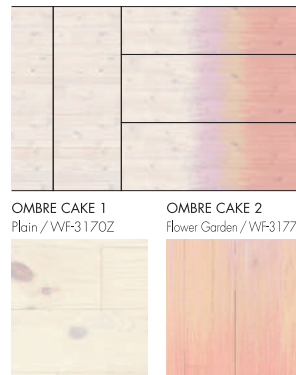

OMBRE CAKE 2

■高い壁面への演出

OMBRE CAKE 2
Plain / WF-3171Z

OMBRE CAKE 2
Blue Water / WF-3173Z

■広い壁面への演出

OMBRE CAKE 1
Plain / WF-3170Z

OMBRE CAKE 2
Flower Garden / WF-3177Z

WF-3180Z MULTI STRIPE WOOD / Mixed (セラー) /
 WF-3183Z THAILAND TEAK / Natural (セラー) /
 WF-3181Z EURO OAK / Natural (セラー) /
 WF-3189Z QUEEN MAHOGANY / Red Stain (セラー) /
 WF-3185Z MOCHA WALNUT / Grege (セラー)