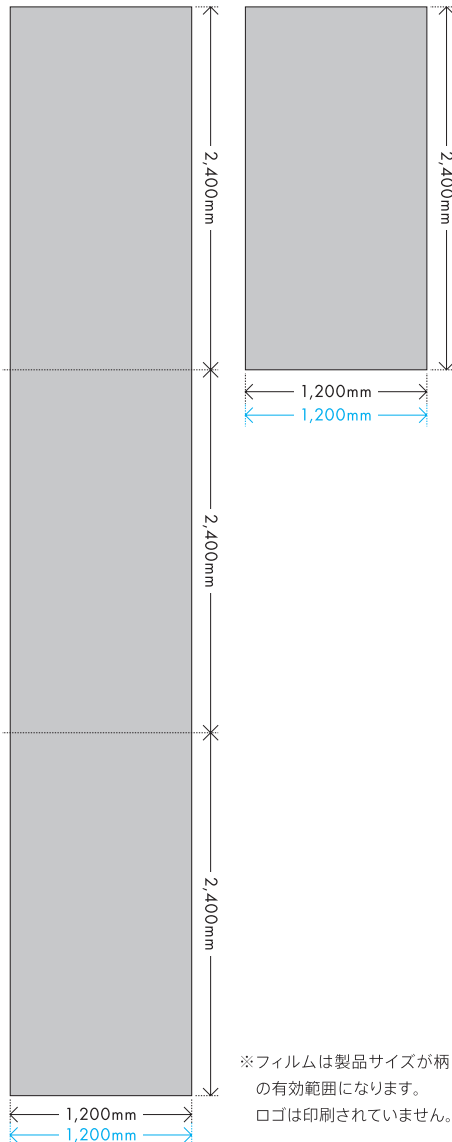

■フィルム ▶設計価格 ¥19,800/m

1/50

▶受注単位 2,400mm、4,800mm、7,200mm

▶品番 WR-****G (グロス)、WR-****M (マット)

「リピート有り」と「リピート無し」で印刷方法が異なります。

リピート有り:
柄が繋がった状態

リピート無し:
2,400mmにカットされた状態