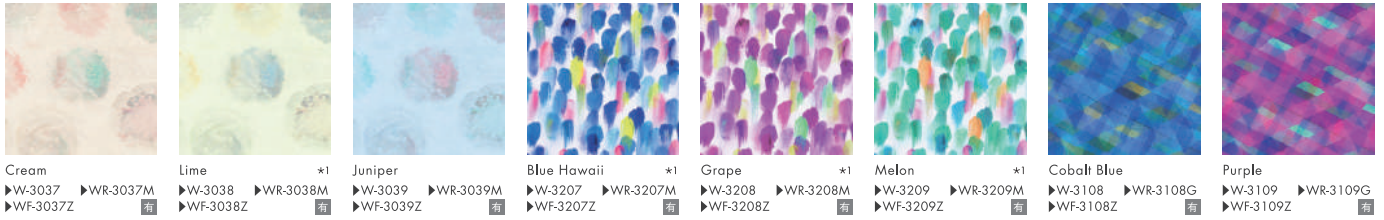

Passion
 ▶W-3003 ▶WR-3003M
 ▶WF-3003Z

BUBBLE FLOWER バブル フラワー

Orange & Blue
 ▶W-3000 ▶WR-3000M
 ▶WF-3000Z

Blue & Black
 ▶W-3001 ▶WR-3001M
 ▶WF-3001Z

GIPSY ジプシー

Fall
 ▶W-3022 ▶WR-3022M
 ▶WF-3022Z

Midnight
 ▶W-3023 ▶WR-3023M
 ▶WF-3023Z

Goodmorning
 ▶W-3024 ▶WR-3024M
 ▶WF-3024Z

WATER FALL ウォーター フォール

Spring
 ▶W-3020 ▶WR-3020M
 ▶WF-3020Z

Autumn
 ▶W-3021 ▶WR-3021M
 ▶WF-3021Z

SODA BUBBLES ソーダ バブルス

Cream ▶W-3037 ▶WR-3037M ▶WF-3037Z 有
 Lime ▶W-3038 ▶WR-3038M ▶WF-3038Z 有 *1
 Juniper ▶W-3039 ▶WR-3039M ▶WF-3039Z 有
 Blue Hawaii ▶W-3207 ▶WR-3207M ▶WF-3207Z 有 *1
 Grape ▶W-3208 ▶WR-3208M ▶WF-3208Z 有 *1
 Melon ▶W-3209 ▶WR-3209M ▶WF-3209Z 有 *1
 Cobalt Blue ▶W-3108 ▶WR-3108G ▶WF-3108Z 有
 Purple ▶W-3109 ▶WR-3109G ▶WF-3109Z 有